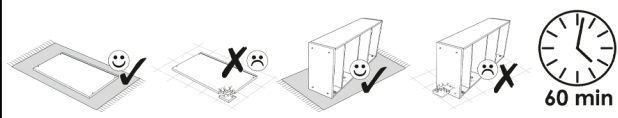

# SHELDON - 71

<b>A1</b> x24 ø8 x 35mm 	<b>EO</b> x14 	<b>E1</b> 14 ø15 x 12mm 
<b>F1</b> x14 	<b>M</b> x1 	<b>O2</b> x4 

<b>1</b>	452	748	28	x2	1/1
<b>2</b>	750	750	28	x1	1/1
<b>3</b>	692	746	16	x1	1/1
<b>4</b>	692	80	16	x2	1/1